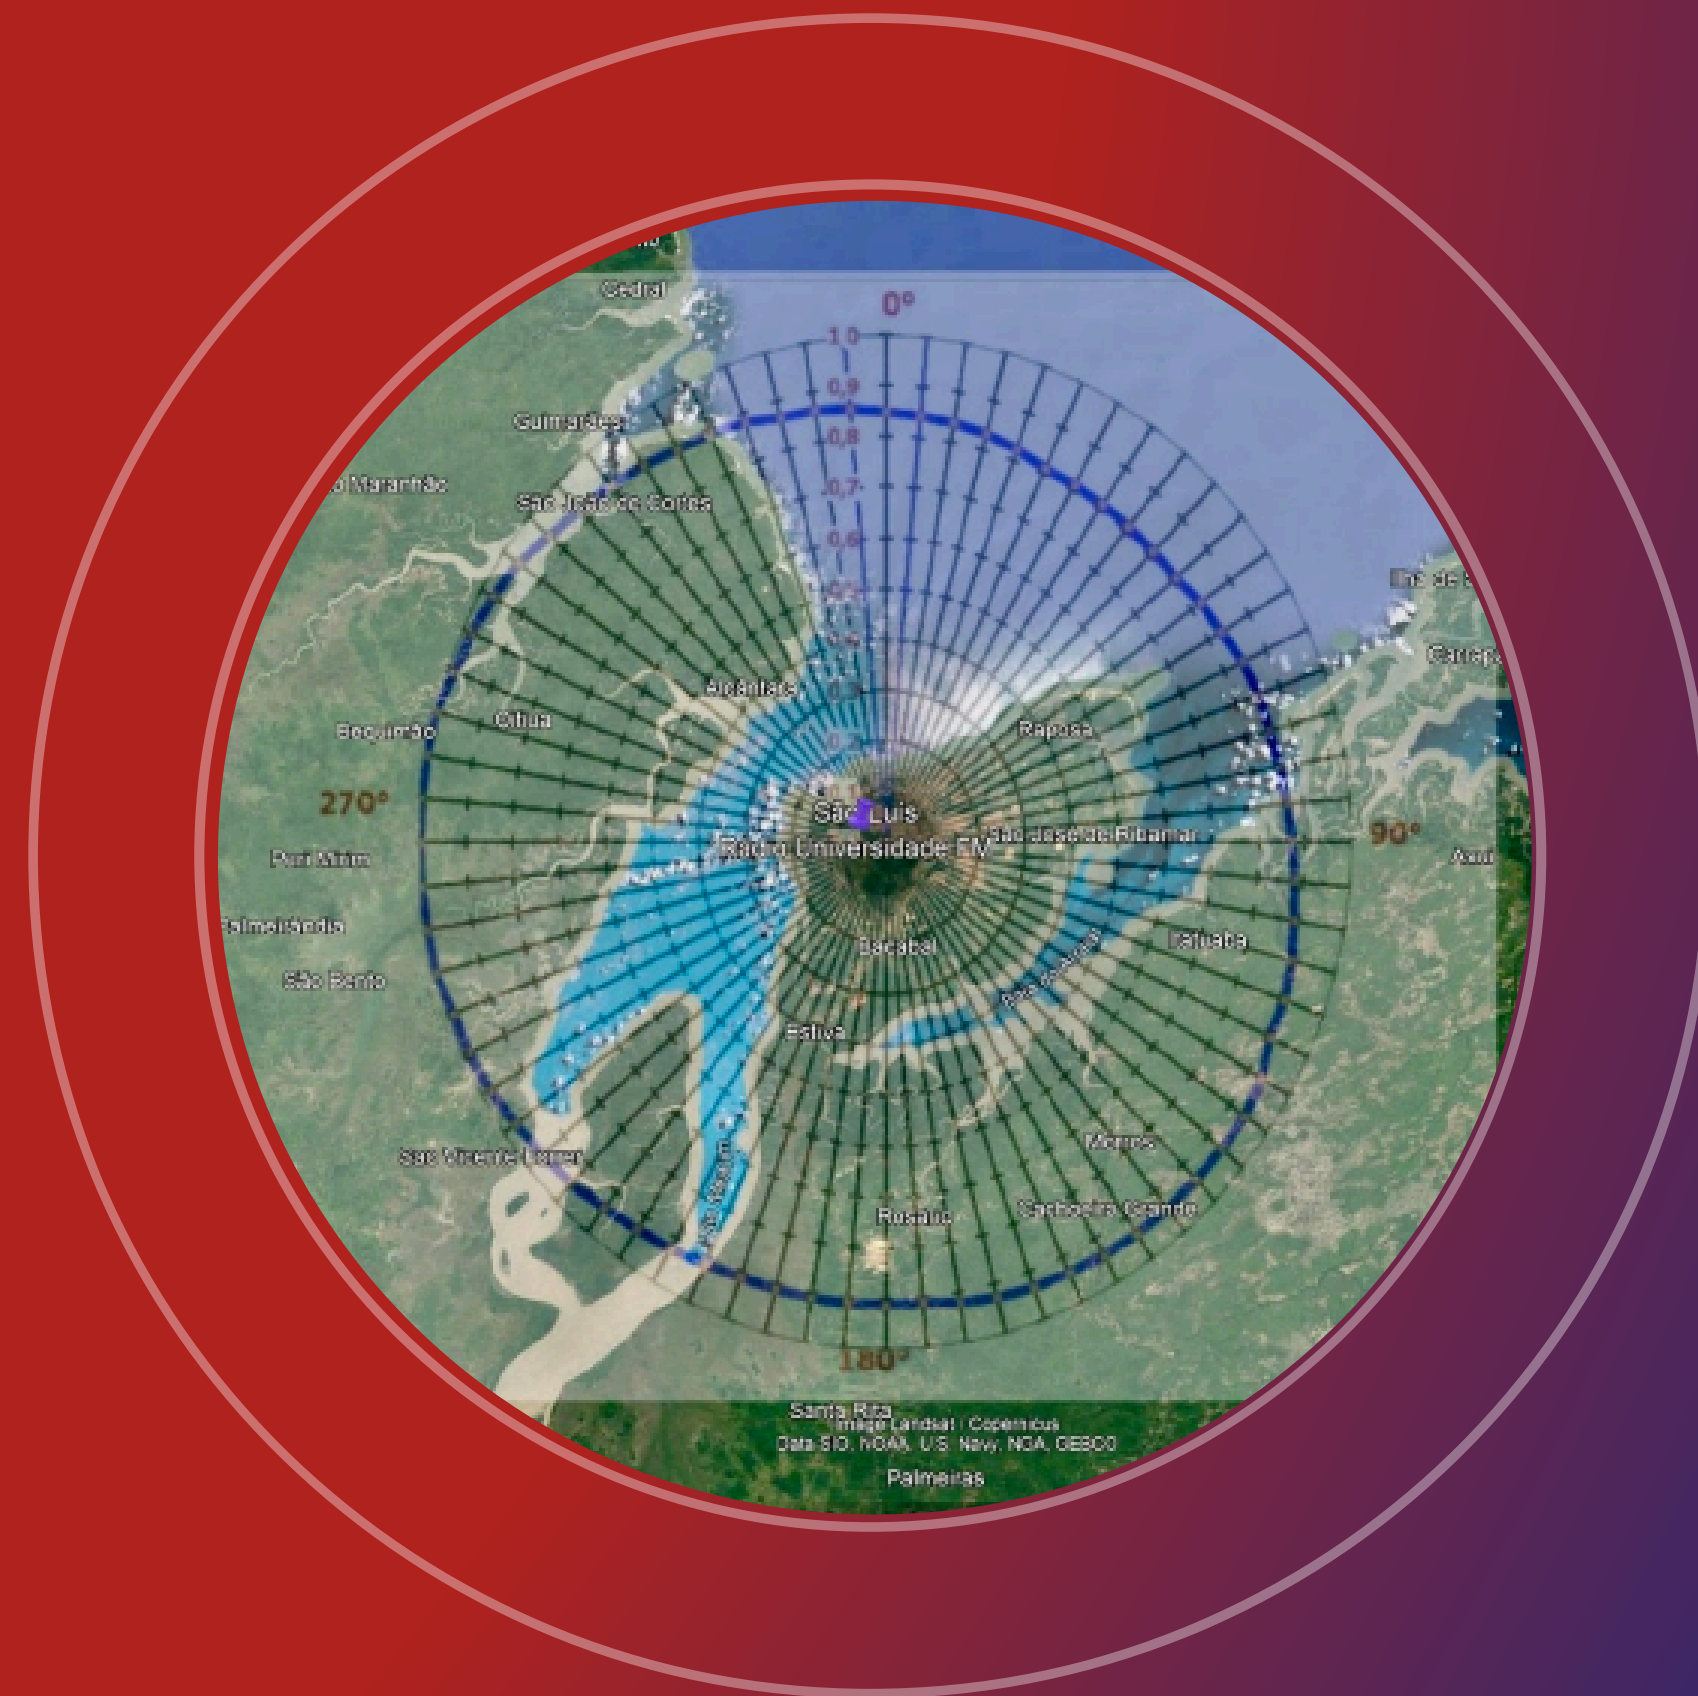

COBERTURA

Operamos **24 horas** por dia, atingindo **toda a ilha** de São Luís e municípios adjacentes (**mais de 33 municípios do Maranhão**).

CIDADES ALCANÇADAS

Fonte: IBGE (CENSO 2020)

Alcântara		22.112
Barreirinhas		63.217
Cedral		140.003
Humberto de Campos		28.932
Itapecuru		68.203
Pinheiro		84.614
Paço do Lumiar		145.643
Raposa		30.839
Rosário		42.016
São Luís		1.109.000
São José de Ribamar		244.579
São Bento		46.397
Santa Helena		41.561
Viana		51.442
		+ 19 cidades