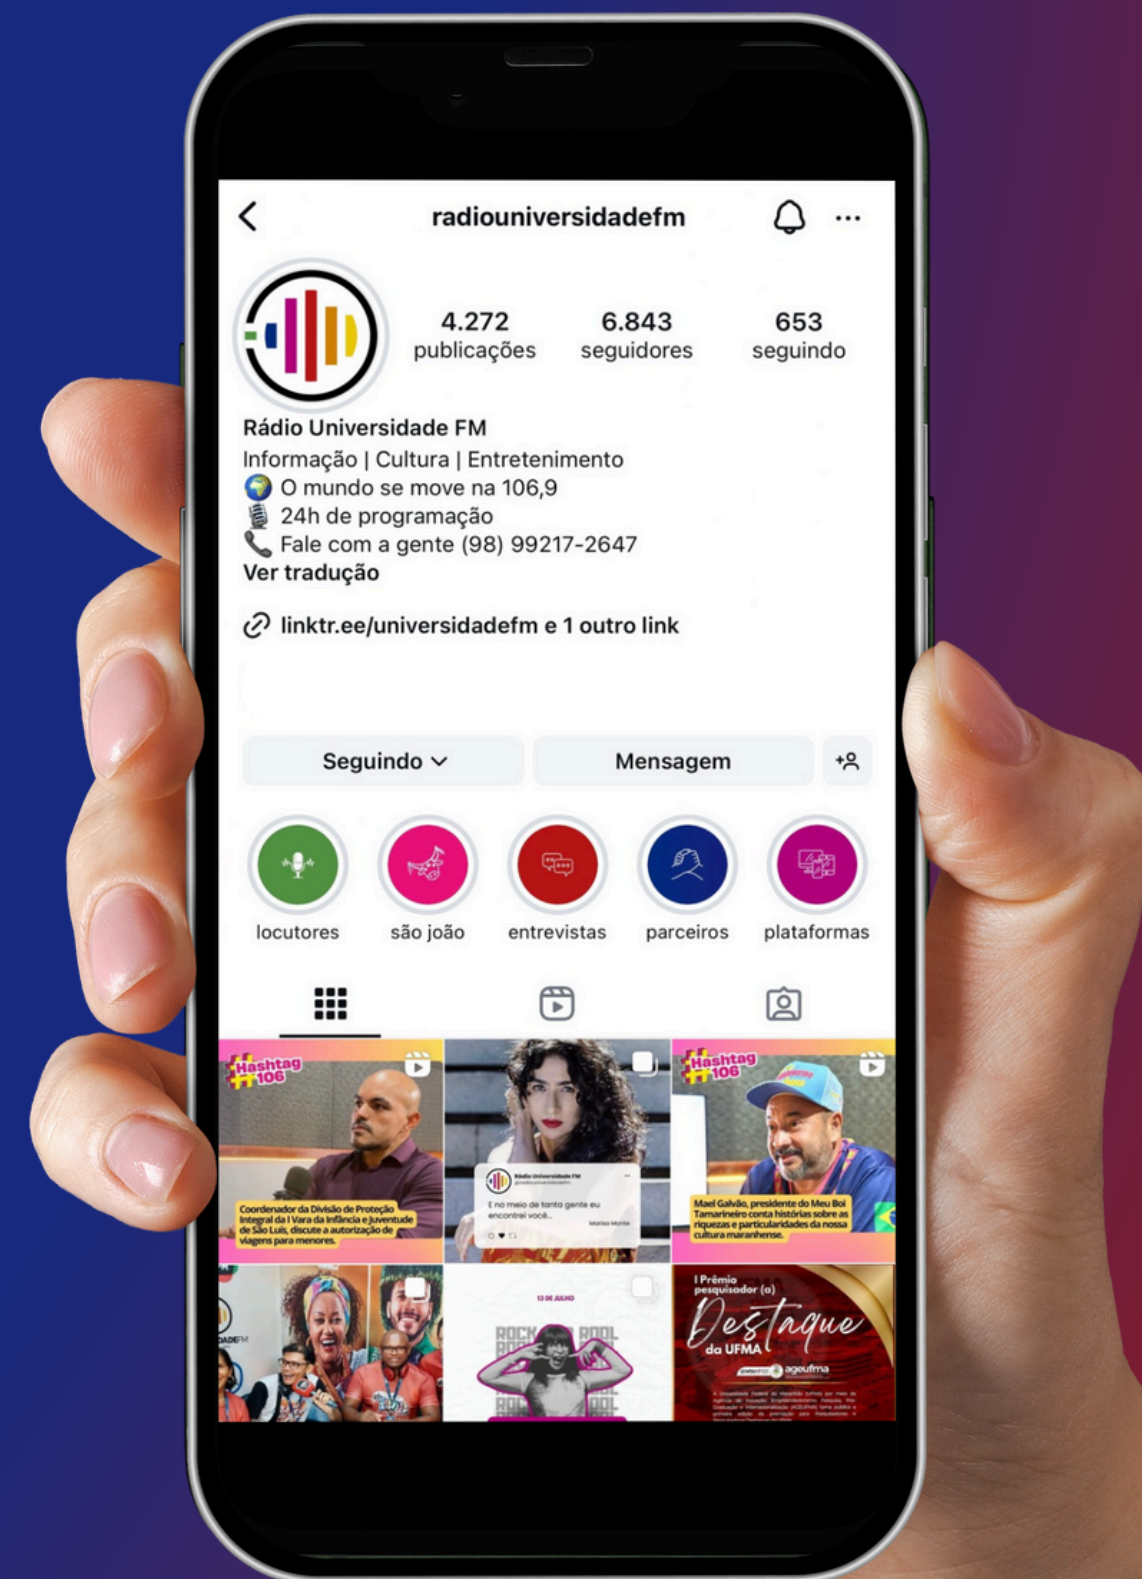

+ de 9.000 contas alcançadas

+ 22.807 impressões do perfil

+ de 1.700 interações nos stories

Dados mensais extraídos do perfil oficial do Instagram.

**Aqui nós
inovamos
sempre!**

**Conheça
nossos
programas**

**baixe
nosso
app**

UNIVERSIDADE FM
APP DIGITAL - 106.9

Programas de destaque

**Contamos com
profissionais
experientes no
cenário radiofônico**

baixe
nosso
app

UNIVERSIDADE FM
APP DIGITAL - 106.9

Nosso time de locutores