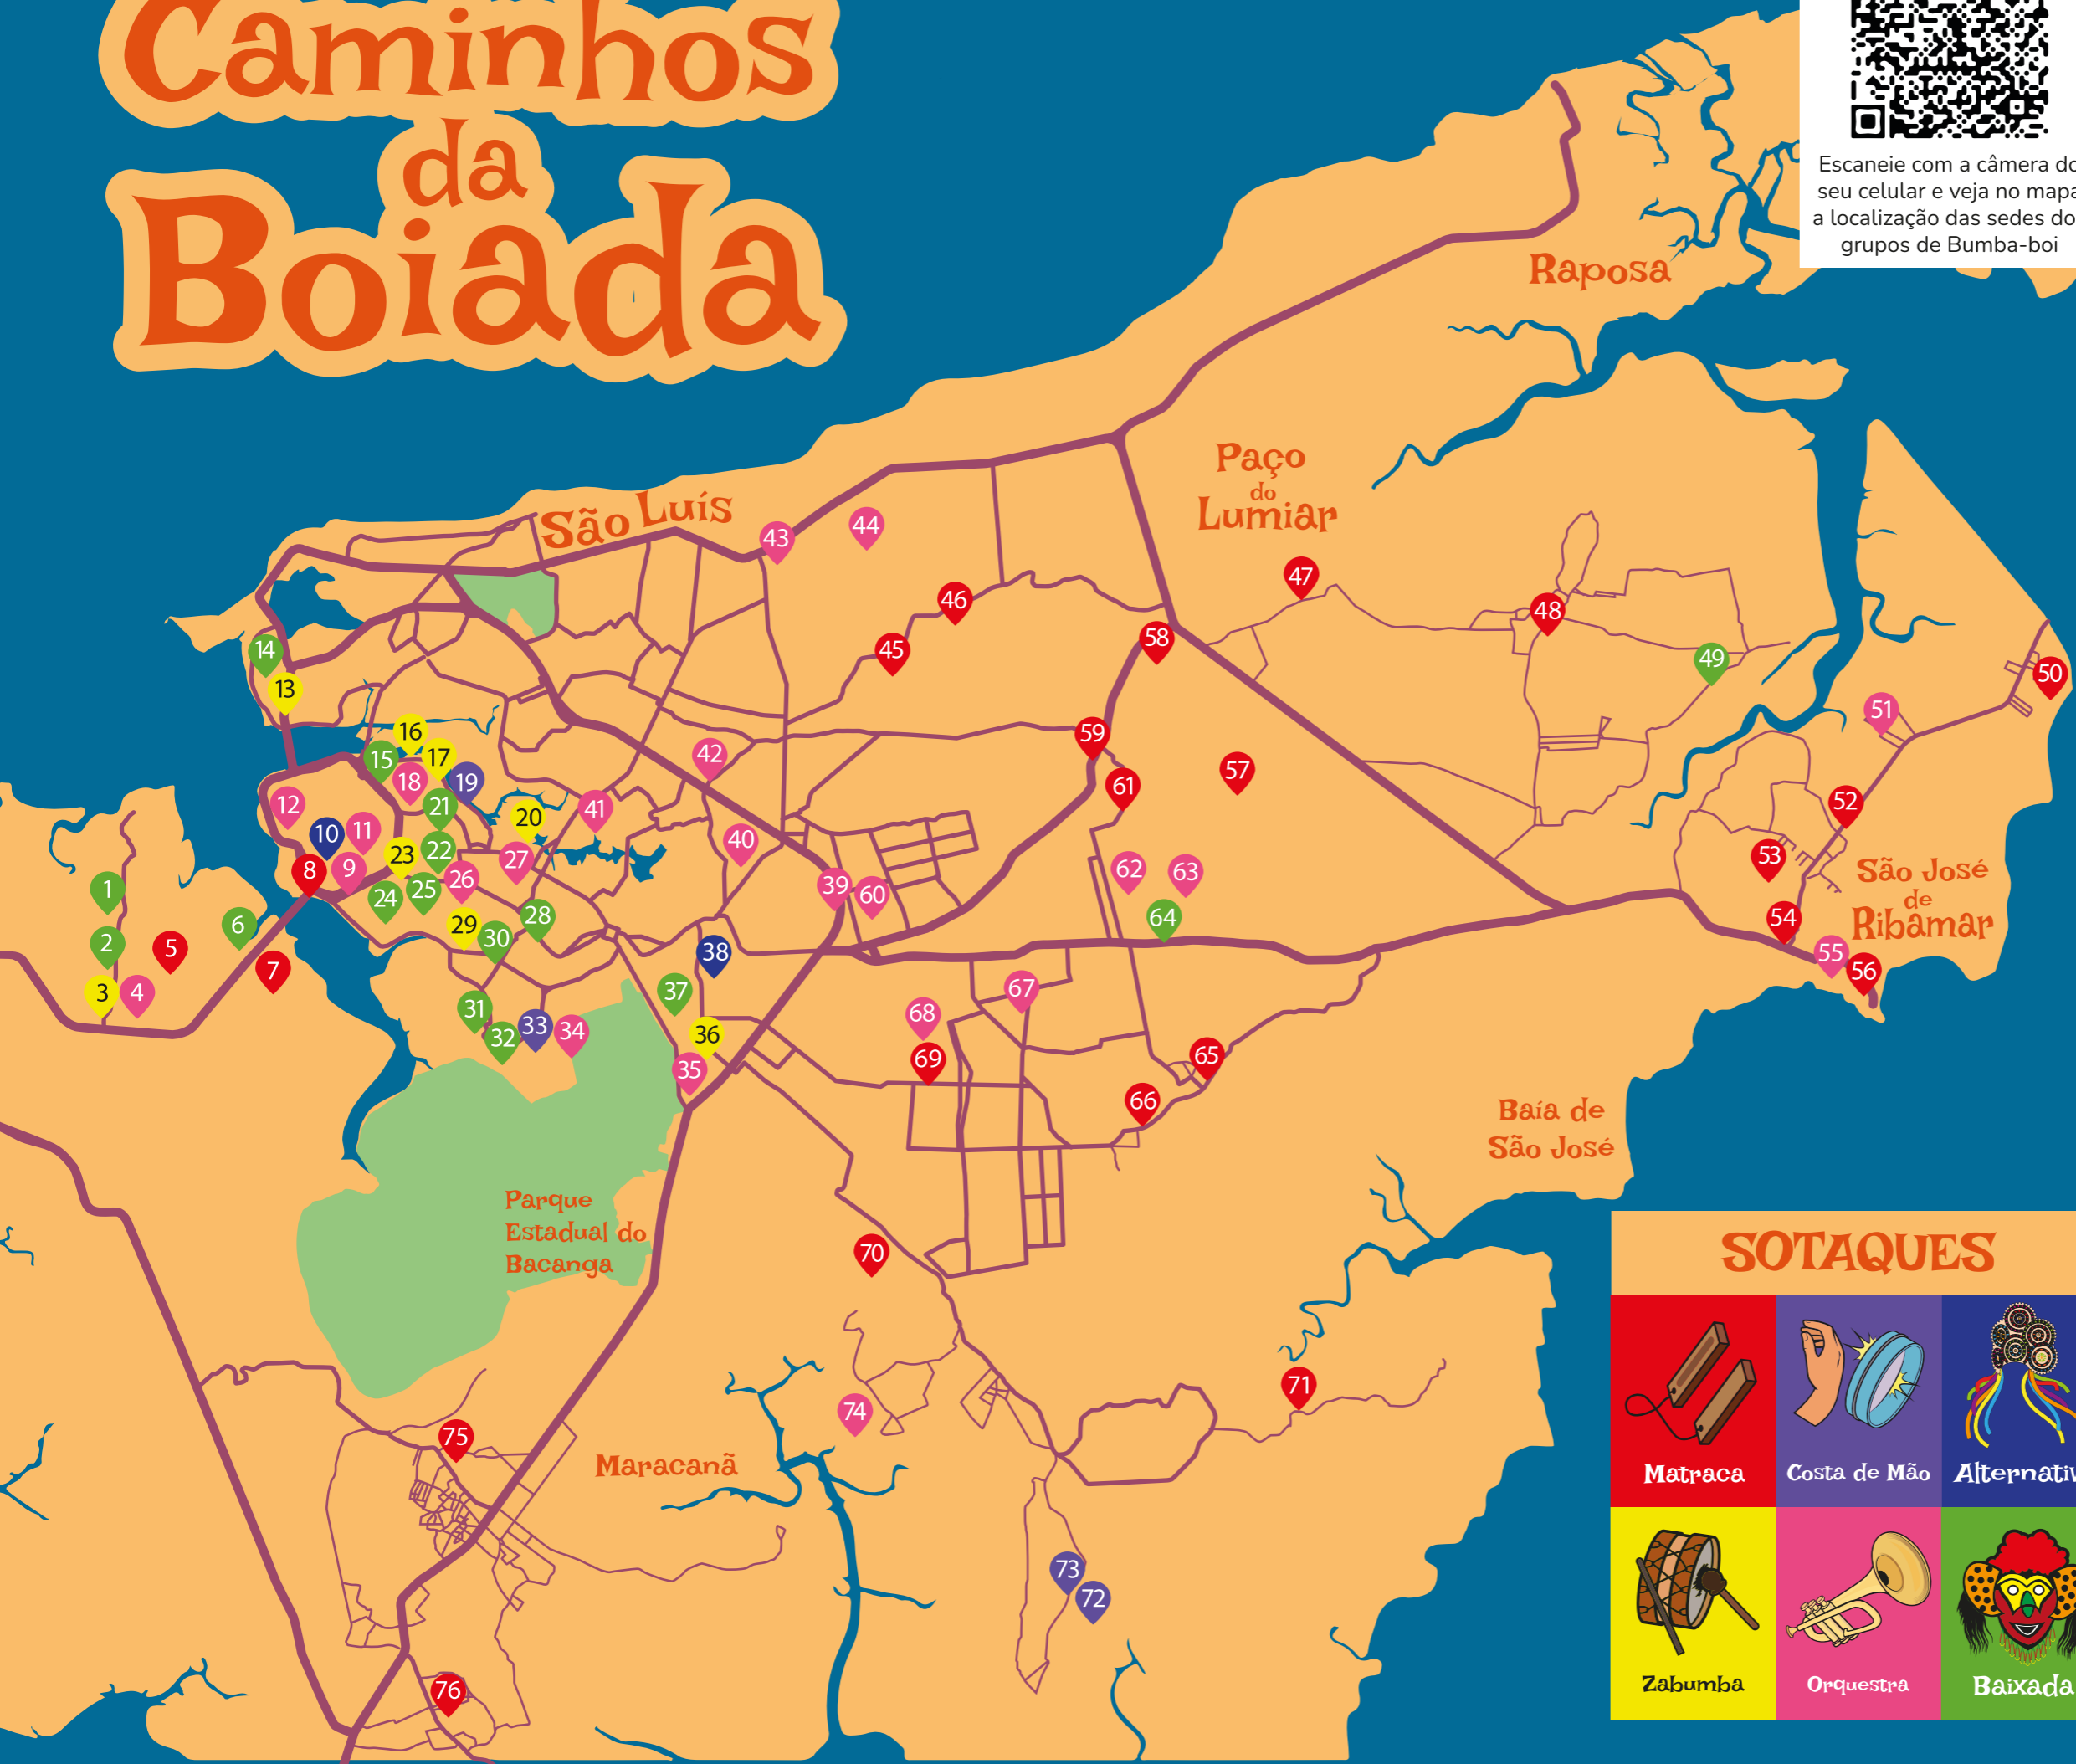

Caminhos da Boiada

Escaneie com a câmera do seu celular e veja no mapa a localização das sedes dos grupos de Bumba-boi

SOTAQUES

 Matraca	 Costa de Mão	 Alternativo
 Zabumba	 Orquestra	 Baixada

- LISTA DE GRUPOS DE BUMBA MEU BOI
1. BMB Brilho da União Mauro Fecury
 2. BMB Brilho da Madrugada
 3. BMB Anjo do Meu Sonho
 4. BMB Mimo de São Benedito
 5. BMB Proteção de São João do Anjo da Guarda
 6. BMB da Vila Bacanga
 7. BMB Mimoso de São João-Maria da Fita
 8. BMB da Madre Deus
 9. BMB Encanto da Ilha
 10. BMB Boizinho Barrica
 11. BMB Lírio de São João
 12. BMB Lendas e Magias
 13. BMB Capricho do Oliveira
 14. BMB Rosa de Saron
 15. BMB Brilho da Liberdade
 16. BMB Zabumba de Mestre Basílio /Boi Brilho de São João
 17. BMB de Leonardo
 18. BMB Novilho Branco
 19. BMB da Floresta (De Apolônio)
 20. BMB da Fé em Deus
 21. BMB União Da Baixada
 22. BMB do Oriente
 23. BMB da Boa Vontade
 24. BMB de Santa Fé
 25. BMB Penalva do Bairro de Fátima
 26. BMB da Lua
 27. BMB de Redenção
 28. BMB de Pindaré
 29. BMB do Bairro de Fátima
 30. BMB Estrela do Oriente Estrela Dalva
 31. BMB Original
 32. BMB Raízes de Olinda Nova
 33. Associação Unidos da Vila Conceição
 34. BMB de Sonhos
 35. BMB Encanto do São Cristóvão
 36. BMB Unidos Venceremos
 37. BMB Unidos da Baixada João de Deus
 38. BMB Pirlampo
 39. BMB Estrela Da Mata
 40. BMB Brilho da Ilha
 41. BMB Mirantes da Ilha
 42. BMB Encanto do Olho D'água
 43. BMB Brilhoso Do Sol e Mar
 44. BMB Valente da Ilha
 45. BMB de Miritiua
 46. BMB da Maioba
 47. BMB da Pindoba
 48. BMB de Iguaiá
 49. BMB Brilho do Mojó
 50. BMB Matraca de Panaquatira
 51. BMB D'Itapari
 52. BMB Sítio do Apicum
 53. BMB do Jaguarerna
 54. BMB de São José de Ribamar
 55. BMB Brilho da Lua de São José de Ribamar
 56. BMB Tremor da Campina
 57. BMB Estrela Maior
 58. BMB Boizinho Precioso
 59. BMB da Maioba
 60. BMB Brilho da Terra
 61. BMB de Matraca do Maiobão
 62. BMB Upaon-Açu
 63. BMB Brilho do Amanhecer
 64. BMB Milagre de São João da Vila Nazaré
 65. BMB de Matinha
 66. BMB da Mata Grande
 67. BMB Trono de Ouro
 68. BMB da Ilha
 69. BMB Mimo de São João da Cidade Olímpica
 70. BMB da Vila Vitória - Estrela D'Alva
 71. BMB de Juçatuba
 72. BMB da Sociedade de Cururupu em Tajipururu
 73. BMB de Dona Nizete - Costa de Mão
 74. BMB de Tajaçuaba
 75. BMB de Maracanã
 76. BMB de Itapera